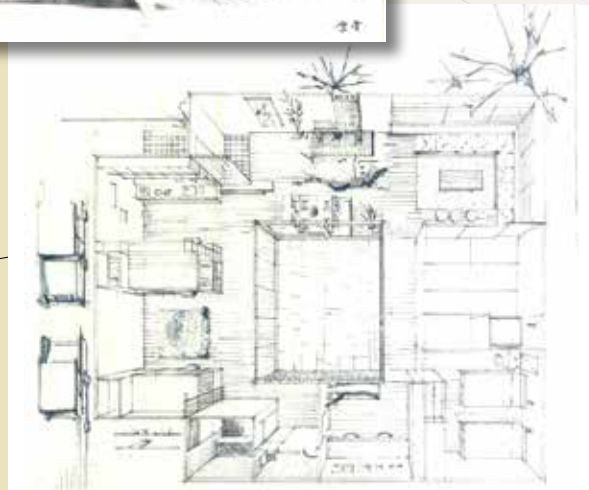

1×1

ワン・バイ・ワン

—UIFA JAPON 設立 30 周年記念事業—

コレクション展

建築関連の仕事に携わる女性たちから、一人一点ずつ
「仕事上の大切なきっかけとなったアートワーク」を集めて展示します

会期：2024年**7月1日**(月)～**6日**(土) 11:00～19:00

会場：(一社)日本建築学会 建築会館ギャラリー

港区芝5丁目26番20号 電話 03-3456-2051

鈴木貴美子 (淑子)
「空を見る家 / AB 邸」

JOANNA SCHMICKEL 「SHENANDOAH VALLEY CABIN」

「空を見る家」

小学生のころから「女の絵描きさん」になりたいと思っていました。しかし女学生になったころには、第二次世界大戦の真っ最中で、工場勤員、戦災、疎開、疎開先での戦災という日々を過ごしました。なんとしても勉強したいと思い、岡山の家から受検のために上京し、日本女子大学に入学、「生活と芸術を一体として考える」という趣旨に希望を持って、住居学専攻1回生として卒業を遂げました。